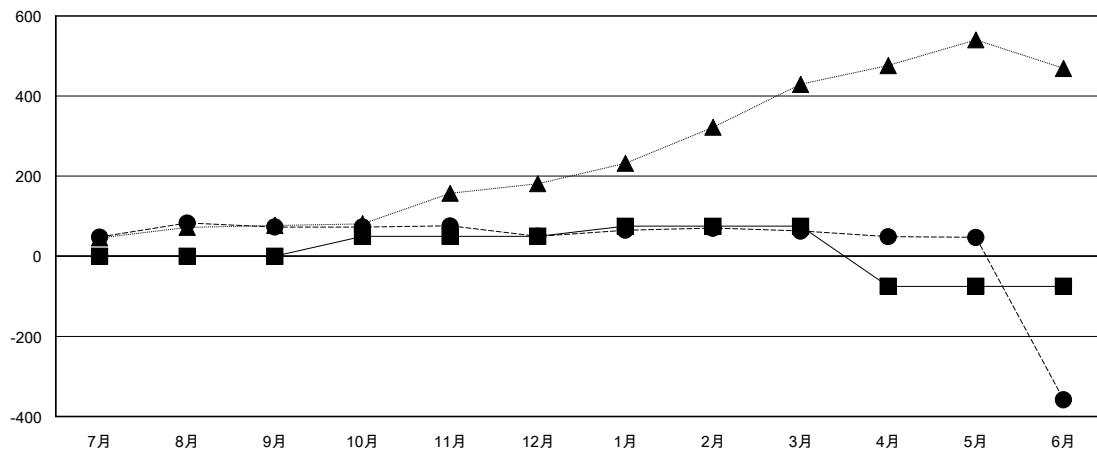

MONTHLY MEMBERSHIP PROGRESS REPORT

District 333 E

Results as of: 6/30/2017

GMT: OPEN

地域 JAPAN

GMT会則地域

クラブ				名			
結果: 2016-2017				結果: 2016-2017			
四半期	新クラブ目標	新クラブ	解散クラブ	四半期	新会員 (再入会と転入を含めない) 純増目標	新会員 (再入会と転入を含めない) 実際	退会者 (転籍を含む) 実際
7月/8月/9月	0	2	0	7月/8月/9月	0	182	109
10月/11月/12月	0	0	0	10月/11月/12月	50	30	53
1月/2月/3月	1	0	0	1月/2月/3月	25	49	36
4月/5月/6月	0	0	1	4月/5月/6月	-150	47	468

新クラブ目標及び実績累計

会員目標及び実績累計

解散クラブ: 1	65 CLUBS OF 82 一名以上の新会員を登録	男女別
退会者		男性 3,019 (67.52%)
物故会員 30		女性 1,452 (32.48%)
クラブ解散 19	会員累計データを見るには、ここをクリック	世帯主/家族会員合計 2,706
その他 617		国際会費半額の家族会員 1,586
合計 666		